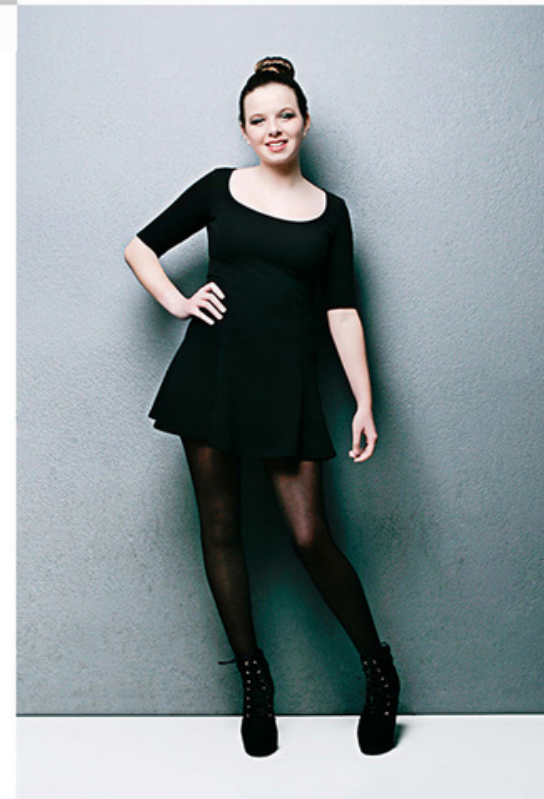

**JOANA MORGADO**  
[REAL PEOPLE]

altura 1,68 cm | 5'6''

calças 36

casaco 36.38

sapatos 36.37

cabelo loiro | blonde

camisa 34.36

olhos azuis | blue