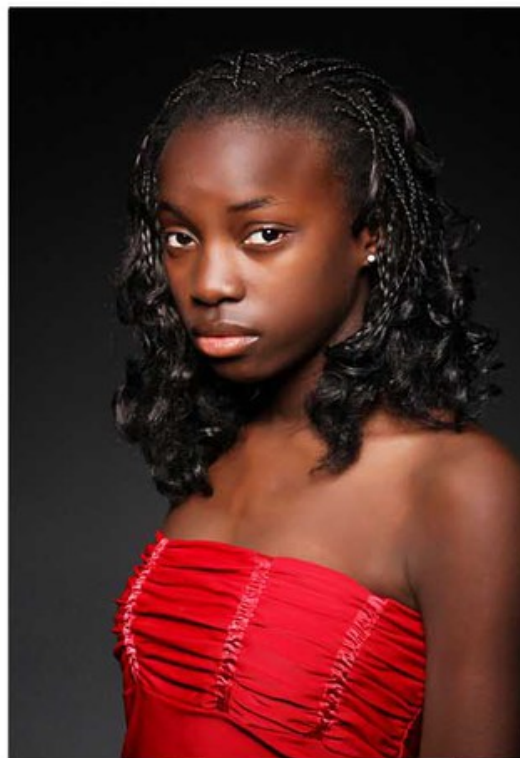

JOICE COSTA
[REAL PEOPLE]

altura 1,76 cm | 6'0"

calças 34 | 6

casaco 32/34 | 4/6

sapatos 40 | 6 UK

cabelo preto | black

camisa 32/34 | 14

olhos castanhos | brown