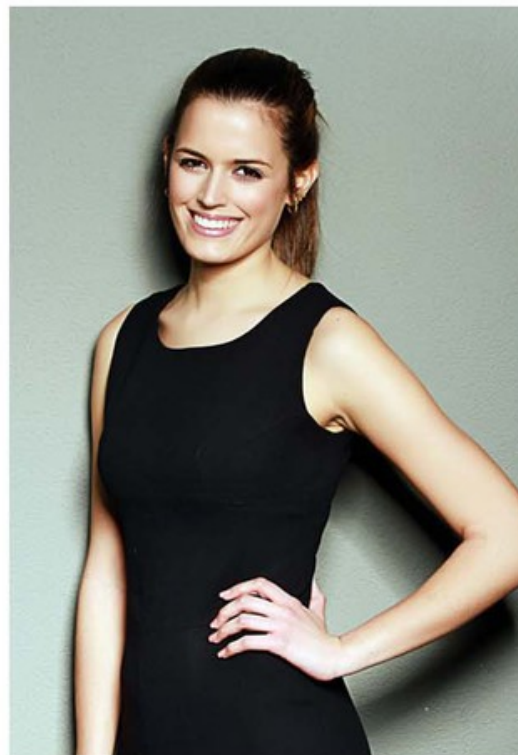

MAFALDA BASTO
[REAL PEOPLE]

altura 1,71 cm | 5'7"

calças 38 | 10

casaco 36 | 8

sapatos 38 | 5 UK

cabelo castanho | brown

camisa 34 | 6

olhos castanhos | brown