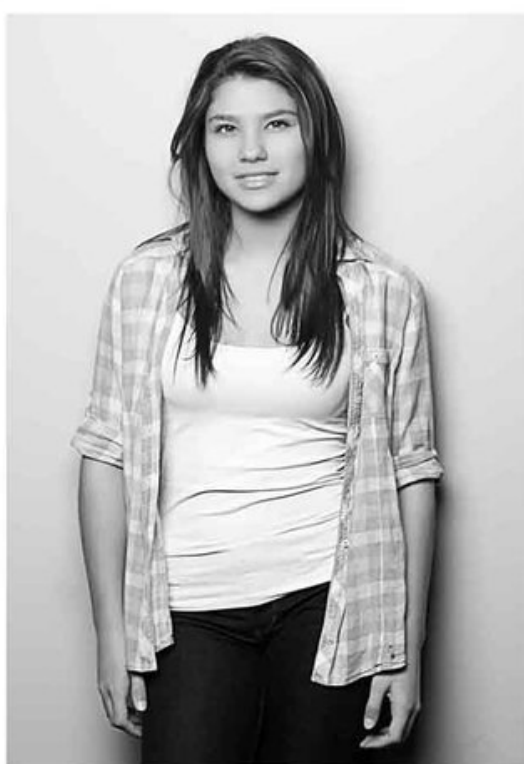

MARTA SILVA
[REAL PEOPLE]

altura 1,62 cm | 5'4"

calças 36

casaco 38

sapatos 38

cabelo castanho | brown

camisa 38

olhos verdes | green